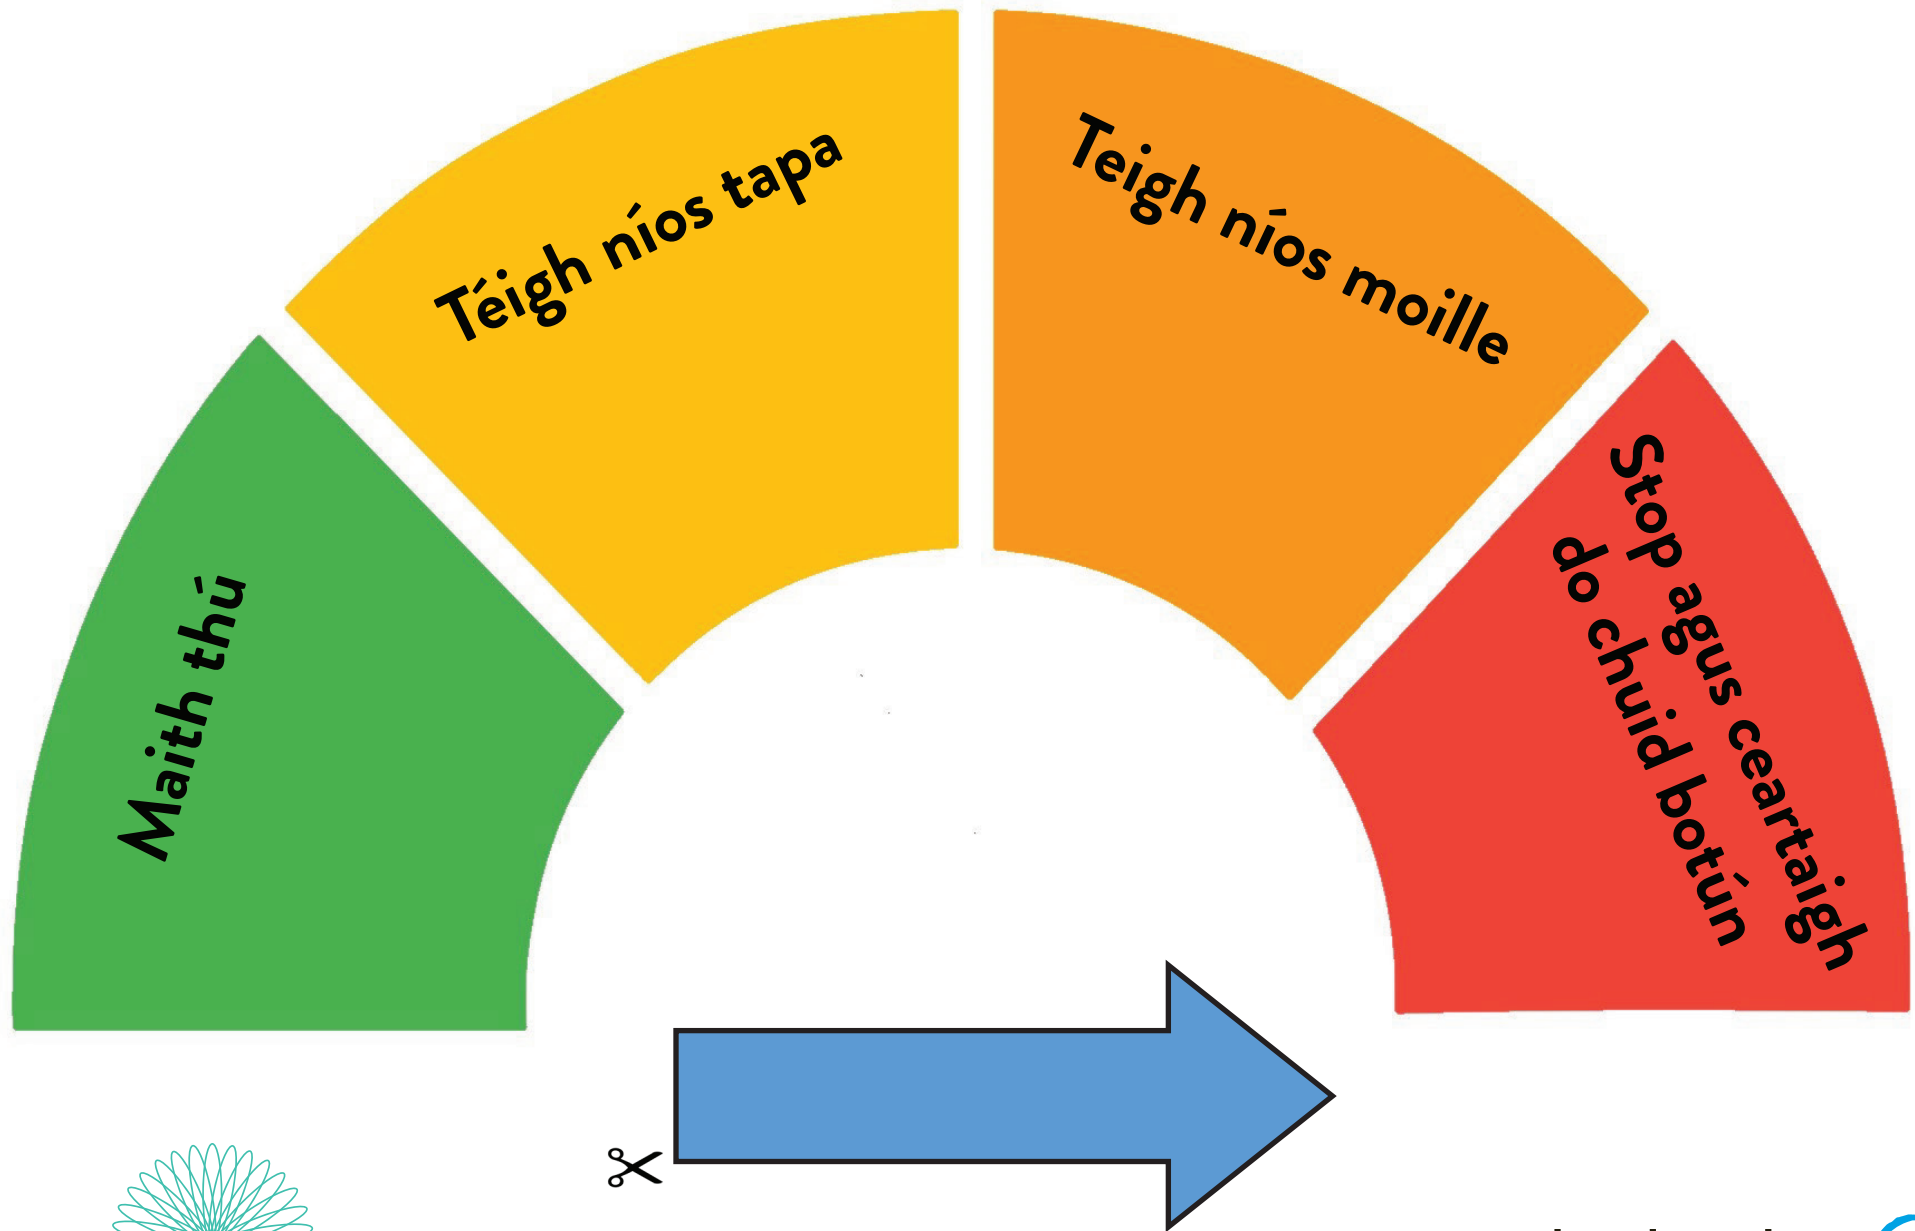

# Luas na hOibre...

CENTRE FOR AUTISM  
MIDDLETOWN

© Deartha agus Déanta ag Middletown Centre for Autism

Gaeloideachas

Guth don Oideachas lán-Ghaeilge agus Gaeltachta

Is é Gaeloideachas a chuir an leagan Gaeilge den acmhainn seo ar fáil.